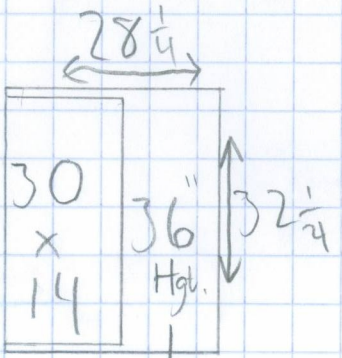

12

Trash  
Base

DW

36  
x  
170  
Hood

-36 Cktp.

33" Uppers  
96 1/2" Hgt.

12 1/4 | 12 1/2

Base  
Cab.