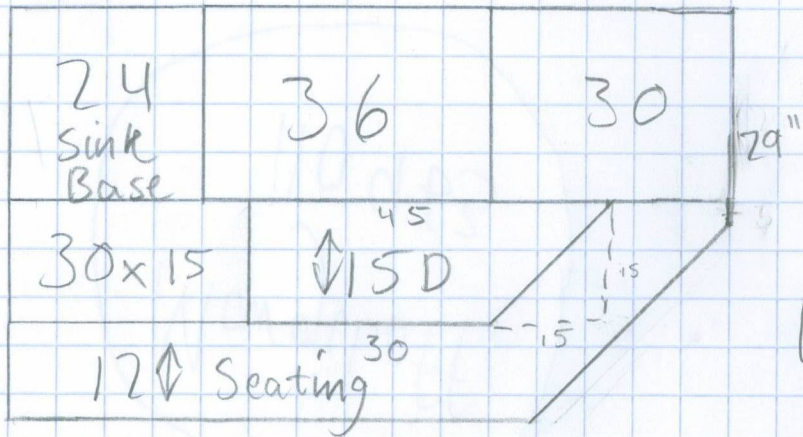

15	48 hood	15				45
15	48 range	9½	21	42 Sink Base	24 DW	36

42" Uppers
97" Hgt.